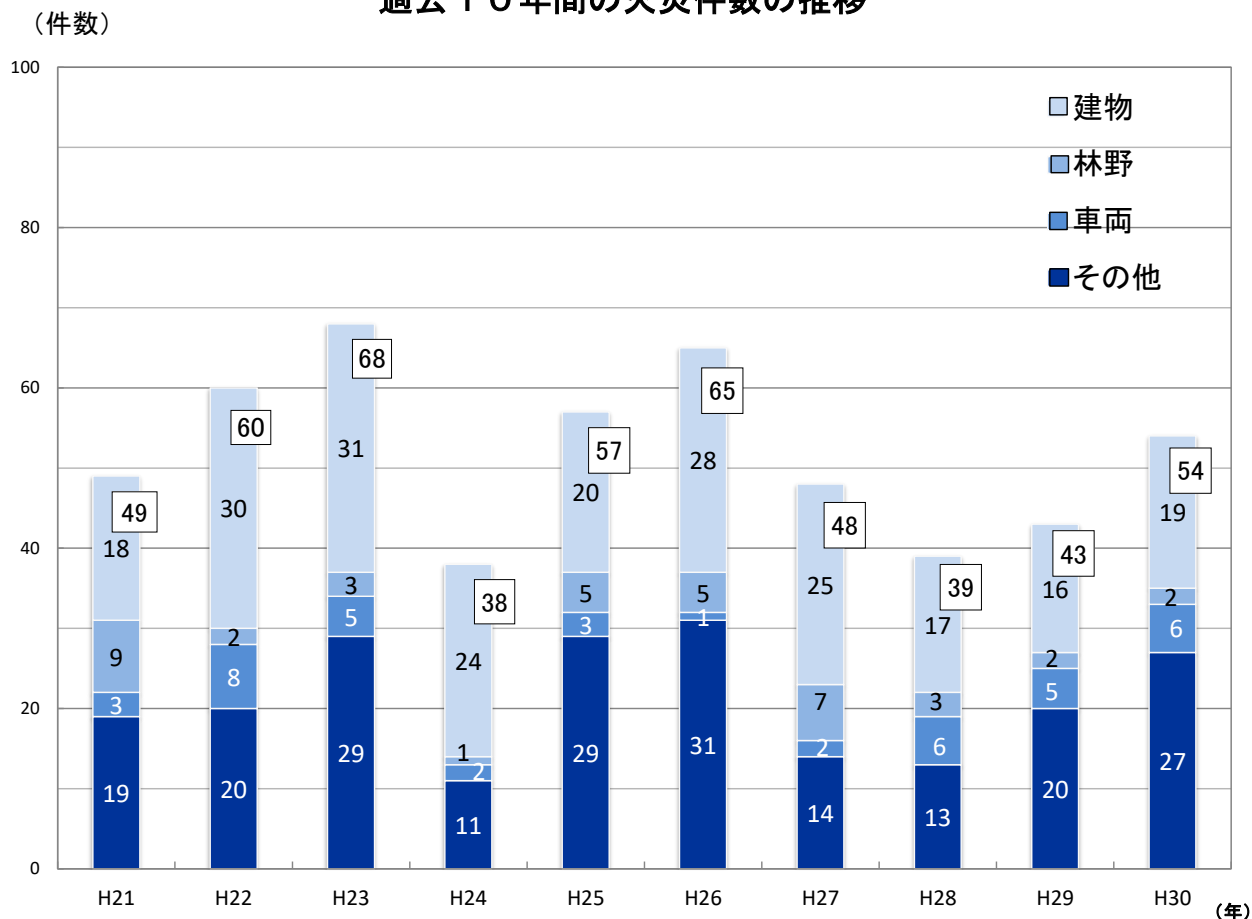

過去10年間の火災件数の推移

火災原因別発生状況

(件)

年	原因別件数							火災件数			
	たばこ、放火		8	たき火、放火の疑い		6	電気配線等		2		
H21年	たばこ、放火		8	たき火、放火の疑い		6	電気配線等	2	49		
H22年	放火	13	たき火	8	たばこ	6	こんろ、ストーブ、電気配線等	3	60		
H23年	たき火	16	火入れ	6	こんろ	5	たばこ、電気配線等	3	68		
H24年	たき火、たばこ		4	放火、電気配線等、雷			3	38			
H25年	たき火	15	たばこ、火入れ		6	こんろ	3	電気配線等	2	57	
H26年	たき火	12	たばこ	7	火入れ	6	放火	5	火遊び	4	65
H27年	たき火	10	放火の疑い	4	たばこ、こんろ、放火、火入れ、電気配線等			2	48		
H28年	たき火		8	たばこ		5	火遊び	3	39		
H29年	たき火	11	たばこ	3	こんろ、火入れ、放火、電気機器			2	43		
H30年	たき火	14	たばこ	5	放火の疑い	3	こんろ、ストーブ、電気配線等、配線器具	2	54		